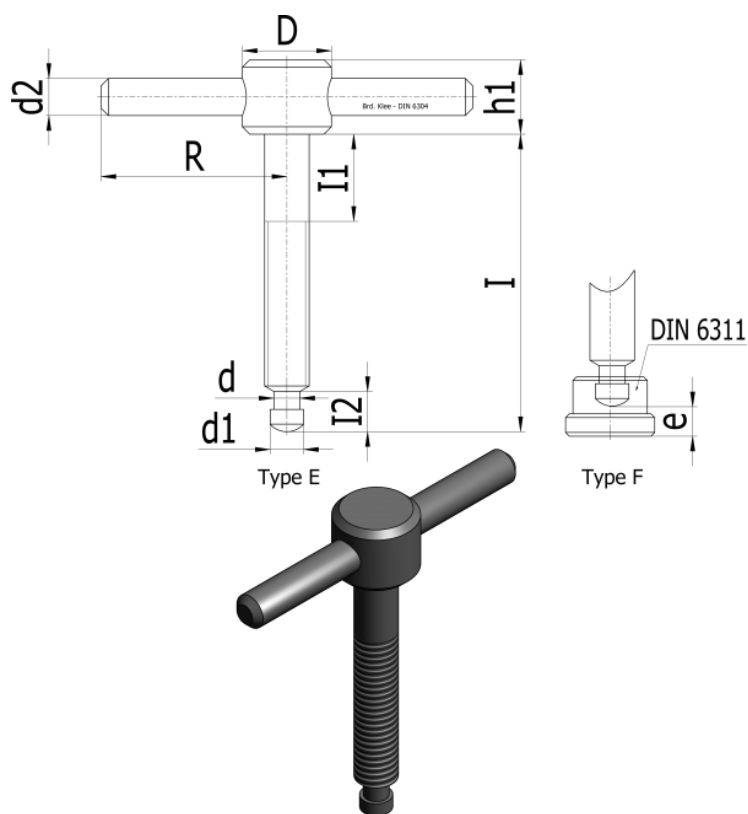

Varenummer: 20474714
 Beskrivelse: E+G
 Spændeskruer DIN 6304-M 16-75-F

Mål

d_1	= M 16	I_3	= 120
d_2	= 24	I_4	= 20
d_3	= 12	I_5	= 5.3
d_4	$h_{11} = 12.0$	z	= 10.6
I_1	= 110		
I_1	= 90		
I_1	= 75		
I_2	= 20		